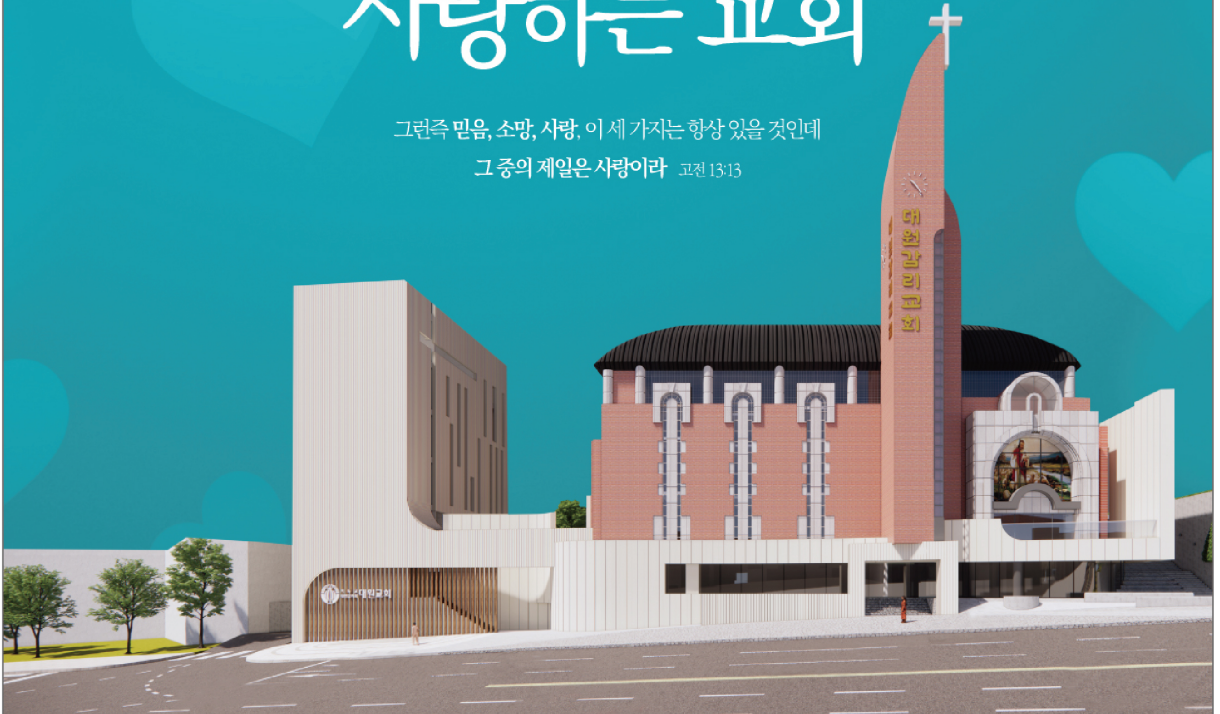

DAEWON CHURCH

믿으며 바라며 사랑하는 교회

그런즉 믿음, 소망, 사랑, 이 세 가지는 항상 있을 것인데
그 중의 제일은 사랑이라 고전 13:13

담임목사 **임학순**

섬기는 이들

담임목사 임학순
부목사 권세운 김학성 김빛나래
김예송 허경호
수련목회자 곽지웅 김현천
전도사 박에스터 임선아 홍성식
김지연 현하람

원로장로 이강자 송기영 김진국 박용운 임흥식
장용식 배형순 김동선 김규완 도태호
장현중 한경남 유용관 허인덕 오석기
장로 황은석 황광석 김인석 권광선 이영숙
신동해 안동호 윤장원 이충우 이석계
황숙희 신중철 이해욱 강중일 이동기
이정원 박석준 고영신 김범희 박성진
임덕신

대원교회

경기도 성남시 중원구 희망로 365 | T 031.731.2311 | www.daewonkmc.com

유튜브채널 "대원온라인교회" 검색